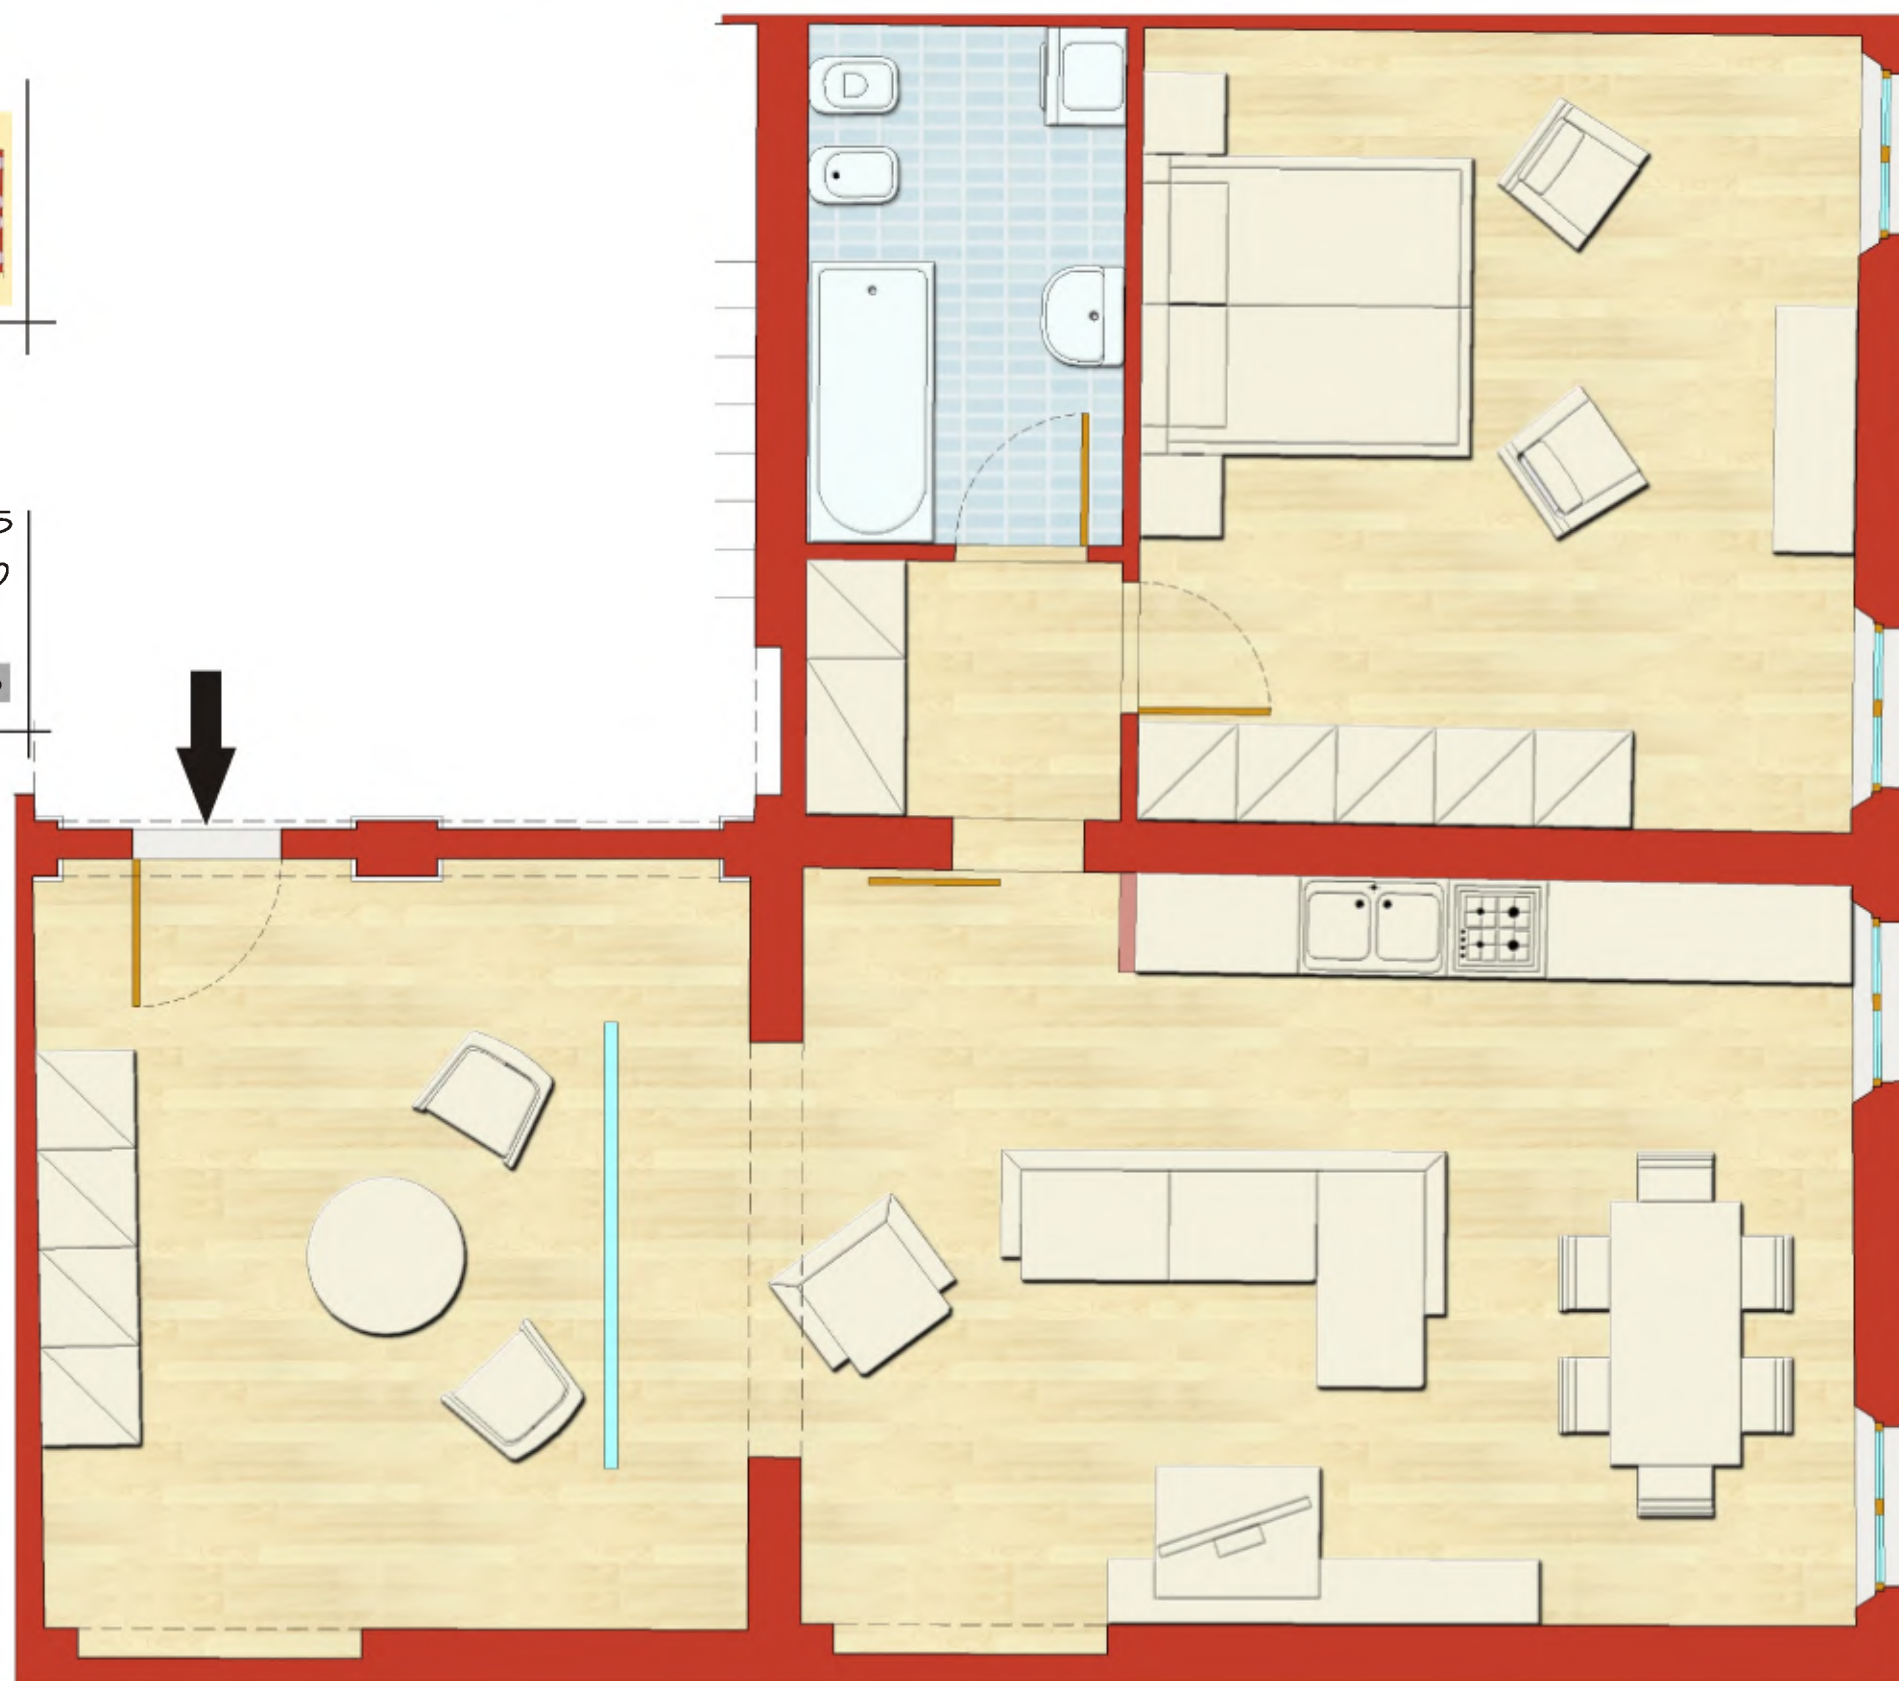

Recupero di Complesso Residenziale Storico - Piazza Martiri, 40-42 - Carpi (Mo)