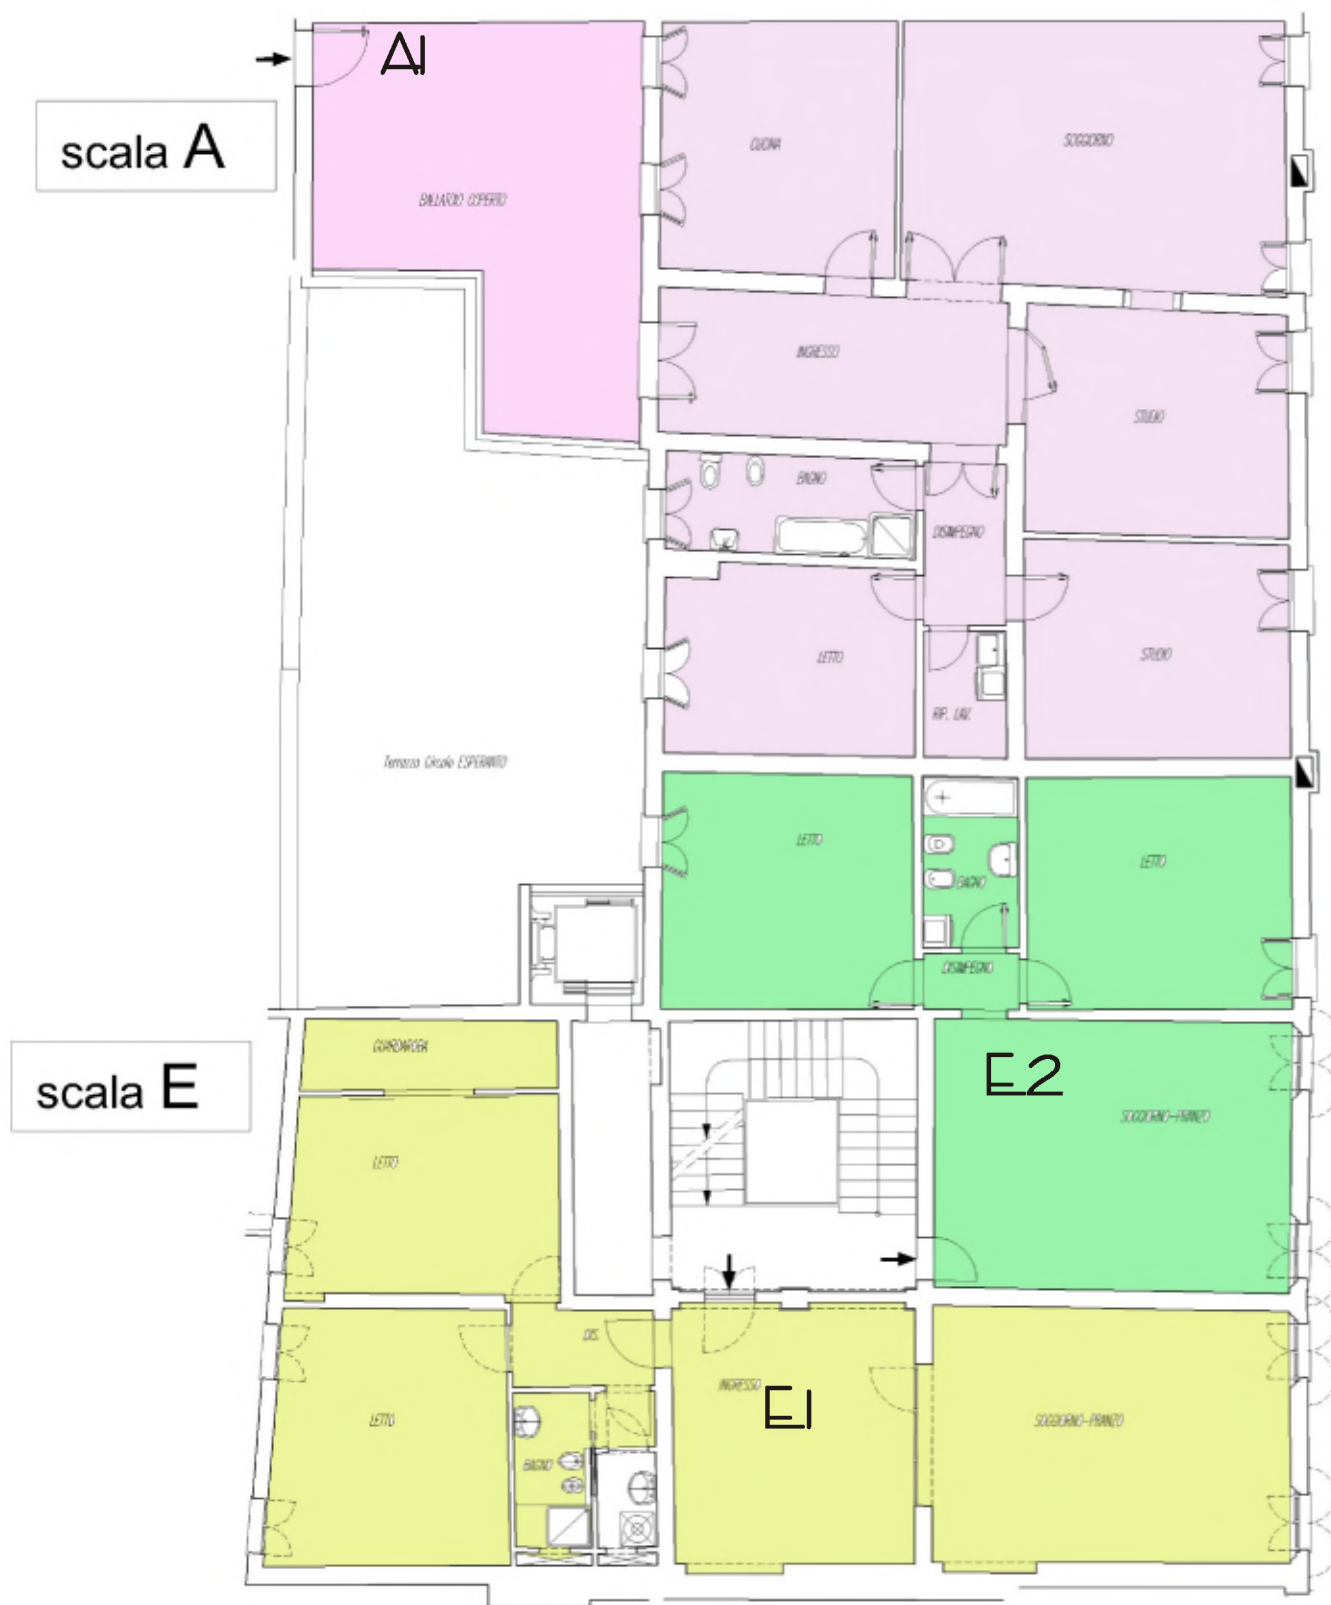

SCALA A ed E

UNITA' IMMOBILIARI - 3 Unità residenziali - Pianta piano Terzo

A1	superficie ALLOGGIO	mq	159,35
	superficie PA (80%)	mq	10,00
	superficie BALCONO (60%):	mq	35,79
SUPERFICIE COMPLESSIVA:		mq	205,14
Parametri dimensionali			

E2	superficie ALLOGGIO	mq	88,14
	superficie PA (80%)	mq	10,00
	superficie CANTINA (50%):	mq	1,275
SUPERFICIE COMPLESSIVA:		mq	99,42
Parametri dimensionali			

E1	superficie ALLOGGIO	mq	120,77
	superficie PA (80%)	mq	9,68
	SUPERFICIE COMPLESSIVA:	mq	130,45
Parametri dimensionali			

Recupero di Complesso Residenziale Storico - Piazza Martiri, 40-42 - Carpi (Mo)