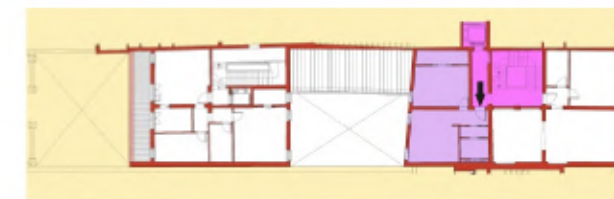

# SCALAE

UNITA' IMMOBILIARI - Unità residenziale: **E1** - Pianta piano Terzo

Localizzazione

superficie ALLOGGIO: mq 63,99

superficie PA (80%): mq 9,68

**SUPERFICIE COMPLESSIVA: mq 73,67**

Parametri dimensionali

# SCALA E

UNITA' IMMOBILIARI - Unità residenziale: **E2** - Pianta piano Terzo

Localizzazione

superficie ALLOGGIO:	mq	94,35
superficie PA (80%):	mq	10,00
superficie CANTINA (50%):	mq	1,28
<b>SUPERFICIE COMPLESSIVA:</b>	mq	<b>105,63</b>